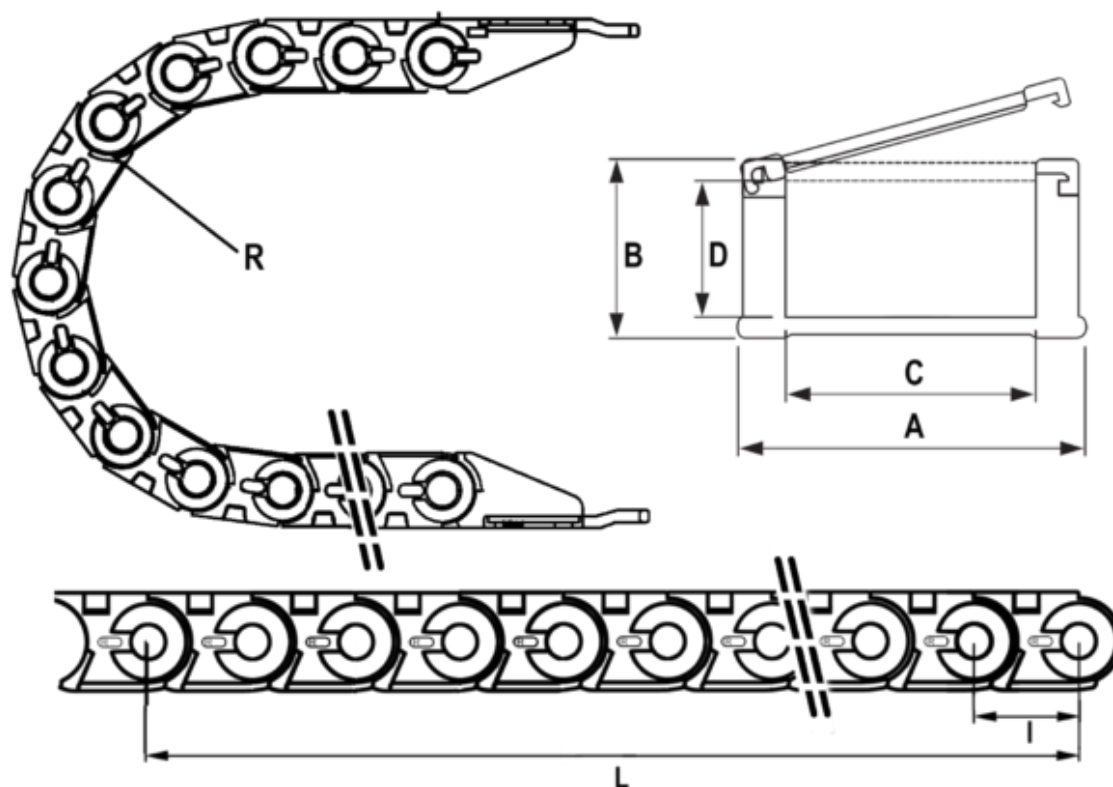

Varenummer: 18CPS02015R028  
Beskrivelse: Energikæde, CPS MINI  
Type CPS020.15.R28-1000L (50 LK)

## Mål

Fuld længde	= 1000mm
Indv. Bredde	= 15
Indv. Højde	= 14.5
Led Længde(Pitch)	= 20
Radius	= 028
Udv. Bredde	= 24
Udv. Højde	= 20